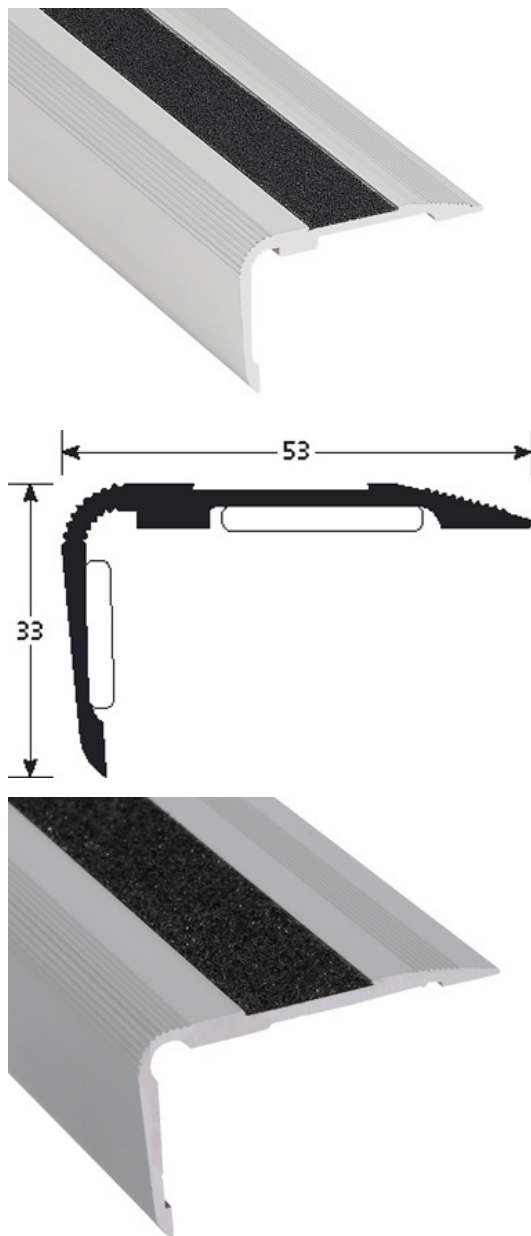

### DESCRIPTIF

Nez de marche en aluminium avec bandes antidérapantes carborundum.  
Permet de sécuriser les escaliers et de réduire les risques de glissade.  
Livré avec bande noire 19 mm adhésive. Fixée.

Longueur : 3M  
Dimensions : 53 x 33 mm  
Type : adhésif

### USAGE

Se pose en recouvrement d'un revêtement de sol ou d'un parquet.  
Utilisation en intérieur.

### RÉFÉRENCE

Ref : 234523  
NM BORD SIFFLET 19MM-ALU INC ADHES+BDE NOIRE- 3 M