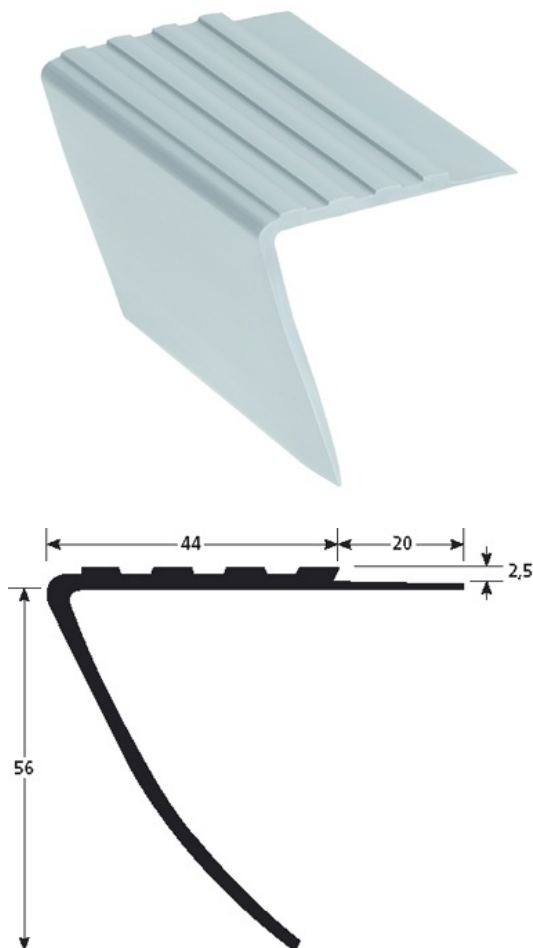

Fiche technique

DESCRIPTIF

Nez de marche en PVC
Permet de sécuriser les escaliers et de réduire les risques de glissade
à coller sur une surface propre et dégraissée

USAGE

Se pose en jonction avec un revêtement de sol
Utilisation en intérieur

RÉFÉRENCE

Ref : 3013

MATIÈRE

Profilé en PVC souple de couleur : xxxx
Fabriqué pour 90 % à partir de produits recyclés
Conformité REACH

MODE DE POSE

Pose très rapide avec un adhésif de contact: Couper le profilé à la longueur souhaitée. Vous assurer que le support soit bien dégraissé. Appliquer l'adhésif en rouleau ROMUS 98220 50mm. Retirer le papier siliconé. Mettre le profilé en place.