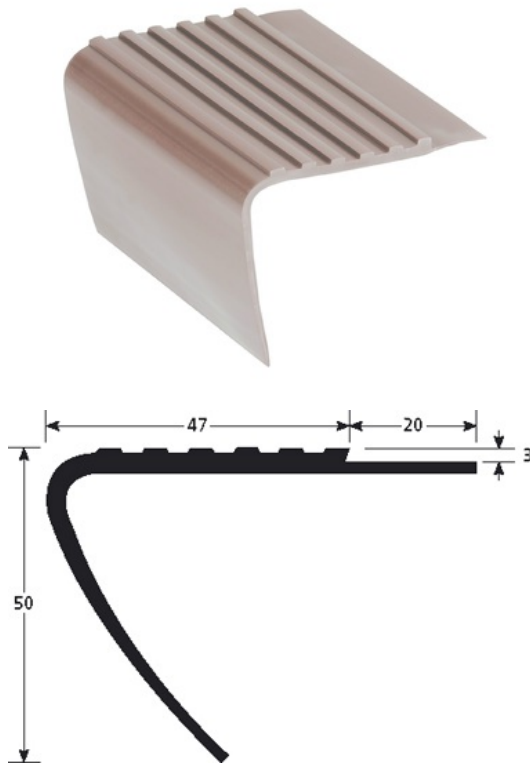

Fiche technique

DESCRIPTIF

Nez de marche en PVC
Permet de sécuriser les escaliers et de réduire les risques de glissade
à coller sur une surface propre et dégraissée

USAGE

Se pose en jonction avec un revêtement de sol
Utilisation en intérieur

RÉFÉRENCE

Ref : 3023

MATIÈRE

Profilé en PVC souple de couleur : xxxx
Fabriqué pour 90 % à partir de produits recyclés
Conformité REACH

MODE DE POSE

Pose très rapide avec un adhésif de contact: Couper le profilé à la longueur souhaitée. Vous assurer que le support soit bien dégraissé. Appliquer l'adhésif en rouleau ROMUS 98220 50mm. Retirer le papier siliconé. Mettre le profilé en place.